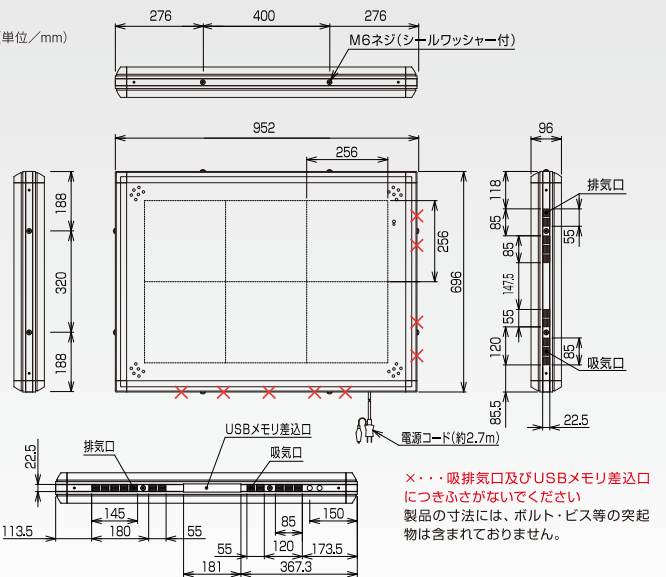

安全に関するご注意

- ●ご使用前に取り扱い説明書をよくお読みの上、正しくお使いください。
- ●お客様ご自身の修理改造はおやめください。感電や火災の原因となる場合があります。

製造元

Let's enjoy the future!

エムケー精工株式会社

URL <http://www.mkseiko.co.jp>