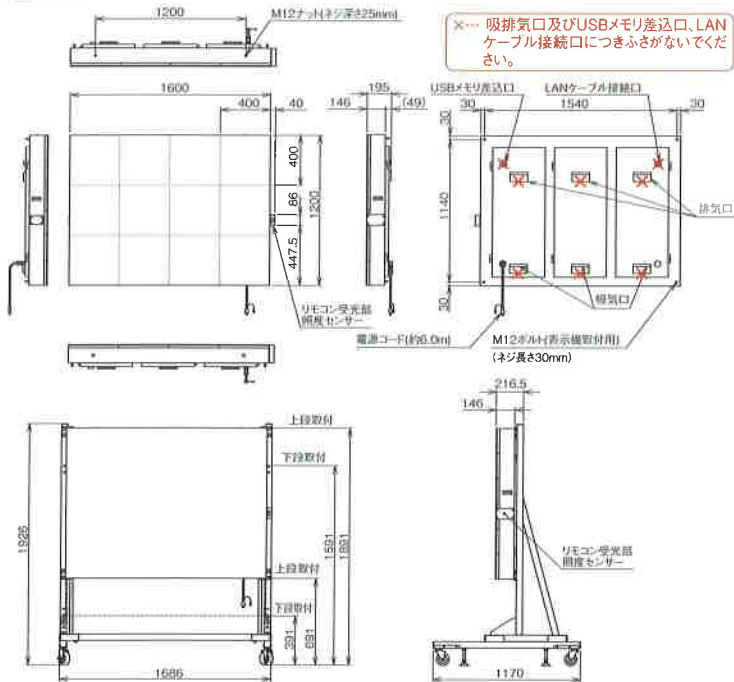

スタンドはオプション。画面はイメージ合成です。

FQ4043

運用方法

ストアサインフルカラークオリエ

近接設置

遠隔設置

■外観図

※製品の寸法には、ボルト・ビス等の突起物は含まれておりません。
※スタンドはオプションです。

■仕様

型式(品番)	FQ4043AS
1パネルサイズ	400mm×400mm
パネル数	4文字3段(横型)
表示面	片面
表示発光色	スーパーカラー-32,768色(1,670万色精度補正)
表示画面サイズ	表示部 幅1,600mm×高さ1,200mm
発光素子	超高輝度発光ダイオード(R:1, G:1, B:1)
外形寸法(突起部は含まず)	1,640mm × 1,200mm × 195mm
質量	85kg(電源ケーブル含む)
電源	AC100V 50/60Hz
消費電力	最大 770W 平均 308W
動作温度湿度範囲	気温-10℃~+40℃ 湿度90RH以下
入力装置	リモコンユニット(製品に付属) 移動架台: FQ-QSTV43 V351取付変換架台: FQ-QPHV43 無線LANユニット: FQ-QLBV43 USB延長ユニット: FQ-QUBV43 リモコンUSB延長ユニット: FQ-QRUV43
オプション	ADSL屋外収納ボックス: SS-SMDDSL 外部接点入出力