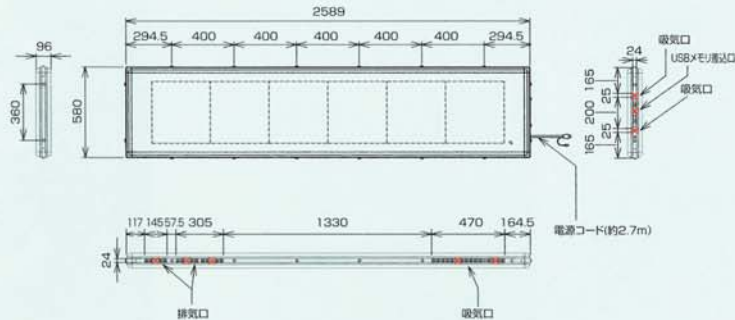

**多言語** 対応

日本語・英語・韓国語  
中国語(簡体字/繁体字)

1 2,589 mm

580 mm

突き抜ける白

**ハイコントラスト**

を実現したリアルブラック

SQ4061CWW 両面  
SQ4061CZW 片面

※画像はイメージ合成です

**プロポーションフォント搭載** | 文字ごとに最適な文字幅になり、読みやすくなります(英文)  
**スケラブルフォント搭載** | 文字サイズを任意に指定でき、階調が指定できます

外観図 (単位/mm)

×…吸排気口及びUSBメモリ差込口につきふさがりません。  
製品の寸法には、ボルト・ビス等の突起物は含まれておりません。

## 仕様

タイプ	大型ワイドタイプ	
	SQ4061CWW (両面)	SQ4061CZW (片面)
型式(品番)	SQ4061CWW (両面) / SQ4061CZW (片面)	
パネル数	1文字×6段(タテヨコ切替可能)	
ドットフォントと表示文字数	24×24ドットの場合 6文字表示 16×16ドットの場合 9文字表示 12×12ドットの場合 12文字2行表示	
一文字サイズ	396×376 (24×24ドットの場合)	
表示画面サイズ(タテ置き時)	表示部: 396×2256mm 飾り部含む: 419×2462mm	
表示色	表示部: SMDスーパーホワイトLED 飾り部: カラーRGB3in1LED, 白色パワーLED	
外形寸法	2589×580×96mm	
質量	53.0kg	44.0kg
電源	AC100V 50/60Hz	
定格消費電力	通常時 最大670W (平均268W)	最大340W (平均136W)
電力	エコモード時 最大360W (平均144W)	最大190W (平均76W)
動作温湿度範囲	気温-10℃~+40℃ 湿度90%RH以下	
入力装置	リモコンユニット(製品に付属)	
オプション	USB延長ユニット: SS-SUBQ40	
	リモコンUSB延長ユニット: SS-SRU40B	
	ADSL屋外収納ボックス: SS-SMDDSL 製品本体に追加部品が必要となります。お問い合わせください。 無線LANユニット: SS-350AZ 製品本体に追加部品が必要となります。お問い合わせください。	
外部接点入出力	お問い合わせください。	