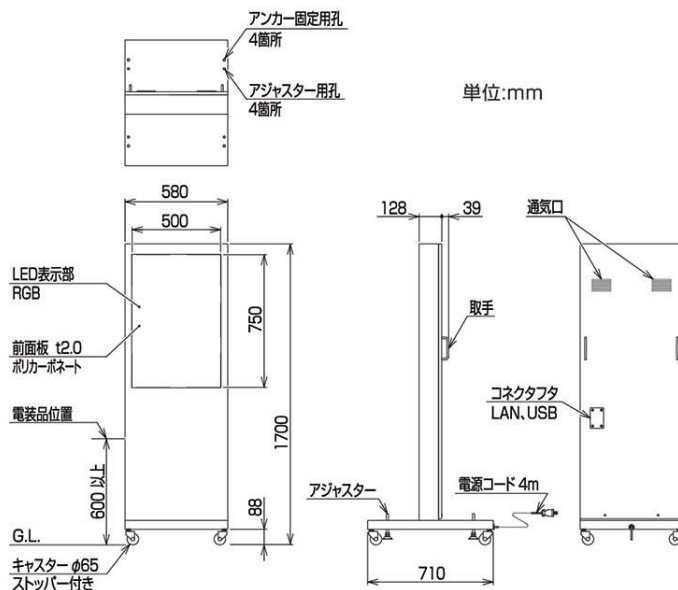

外観図

⚠ 安全に関するご注意

- ●ご使用前に取扱説明書をよく読みの上、正しくお使いください。
- ●お客様ご自身の修理改造はおやめください。感電や火災の原因となる場合があります。

エムケー精工株式会社
URL <http://www.mkseiko.co.jp>